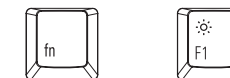

Si ce n'est pas pratique, vous pouvez l'inverser. Rendez-vous au...

menu 🍏 > **Préférences Système...** > **Clavier**

- ☒ Utiliser les touches F1, F2 et ainsi de suite, comme des touches de fonction standard
  Quand cette option est sélectionnée, appuyez sur la touche Fn pour utiliser la fonction représentée sur la touche.

Vous avez besoin d'aide?

SVP contacter: help@matias.ca

+1 (905) 265-8844 ou gratuitement au 1-888-663-4263

Ergonomie

www.matias.ca/health
www.matias.ca/health/1
www.matias.ca/health/2
www.matias.ca/ergonomics

matias