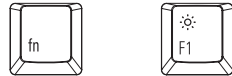

Si esto no es conveniente, puedes revertirlo. Selecciona...

🍏 menu > **Preferencias del sistema...** > **Teclado**

Y marca la casilla, como se muestra a continuación.

☒ Usar teclas de función (F1, F2, etc.) como teclas de función estándar
Cuando esta opción está seleccionada, puede pulsar la tecla Fn para usar las funciones especiales de cada tecla.

¿Necesitas ayuda?

Ponte en contacto con nosotros en: help@matias.ca

+1 (905) 265-8844

Ergonomics

www.matias.ca/health
www.matias.ca/health/1
www.matias.ca/health/2
www.matias.ca/ergonomics

Teclas de Função em Mac

F1	Ecrã Mais Escuro
F2	Ecrã Mais Claro
F3	Mission Control
F4	Launchpad
F7	Faixa anterior
F8	Play / Pausa
F9	Próxima Faixa
F10	Mute
F11	Descer Volume
F12	Subir Volume
Ctrl ⌘	Opções para Desligar
⇧ ⌘ 3	Guarda imagem do ecrã no Desktop

Como funciona a tecla fn no Mac

Se necessita carregar em **F1** (em vez de escurecer o ecrã) mantenha pressionada a tecla **fn** e carregue em **F1**.