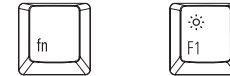

Se não for conveniente, poderá reverter essa função. Vá a...

🍏 menu > **Preferências do Sistema...** > **Teclado**

e active a opção abaixo.

☒ Usar todas as teclas F1, F2, etc. como teclas de função padrão
Quando esta opção está seleccionada, prima a tecla Fn para utilizar as funcionalidades especiais indicadas em cada tecla.

Necessita ajuda?

Por favor contacte-nos: help@matias.ca

+1 (905) 265-8844

Ergonomia

www.matias.ca/health
www.matias.ca/health/1
www.matias.ca/health/2
www.matias.ca/ergonomics

Warranty

Matias Corporation ("Matias") warrants to the original end user ("Customer") that this product will be free from defects in workmanship and materials, under normal use, for 1 year from the date of original purchase from Matias or its authorized reseller. Matias' sole obligation under this express warranty shall be (at Matias' option and expense) to repair or replace the product or part with a comparable product or part. All products or parts that are replaced become the property of Matias.

LIMITATION OF LIABILITY

To the full extent allowed by law, Matias excludes for itself and its suppliers any liability (whether based in contract or in tort, including negligence) for incidental, consequential, indirect, special or punitive damages of any kind, or for loss of revenue or profits, loss of business, loss of information or data, or other financial loss arising out of or in connection with the sale, installation, maintenance, use, performance, failure, or interruption of this product, even if Matias or its authorized reseller has been advised of the possibility of such damages, and limits its liability to replacement, repair, or refund of the purchase price paid, at Matias' option. This disclaimer of liability for damages will not be affected if any remedy provided herein shall fail of its essential purpose.

This keyboard contains no user-serviceable parts, and should not be opened or disassembled — risking damage to it and injury to you. Do NOT remove, crush, or puncture the battery inside, or expose it to high temperatures or liquids.

When this product reaches its end of life, please dispose of it according to your local environmental laws and guidelines. The lithium-ion battery in the keyboard should be recycled or disposed of separately from household waste, by a qualified service provider.

Operation is subject to the following two conditions:

1) This device may not cause harmful interference.
2) This device must accept any interference received, including interference that may cause undesired operation.

Complies with the Canadian ICES-003 Class B specifications.

This product complies with the requirements of European Directives 72/23/EEC, 89/336/EEC, and 1999/5/EC.